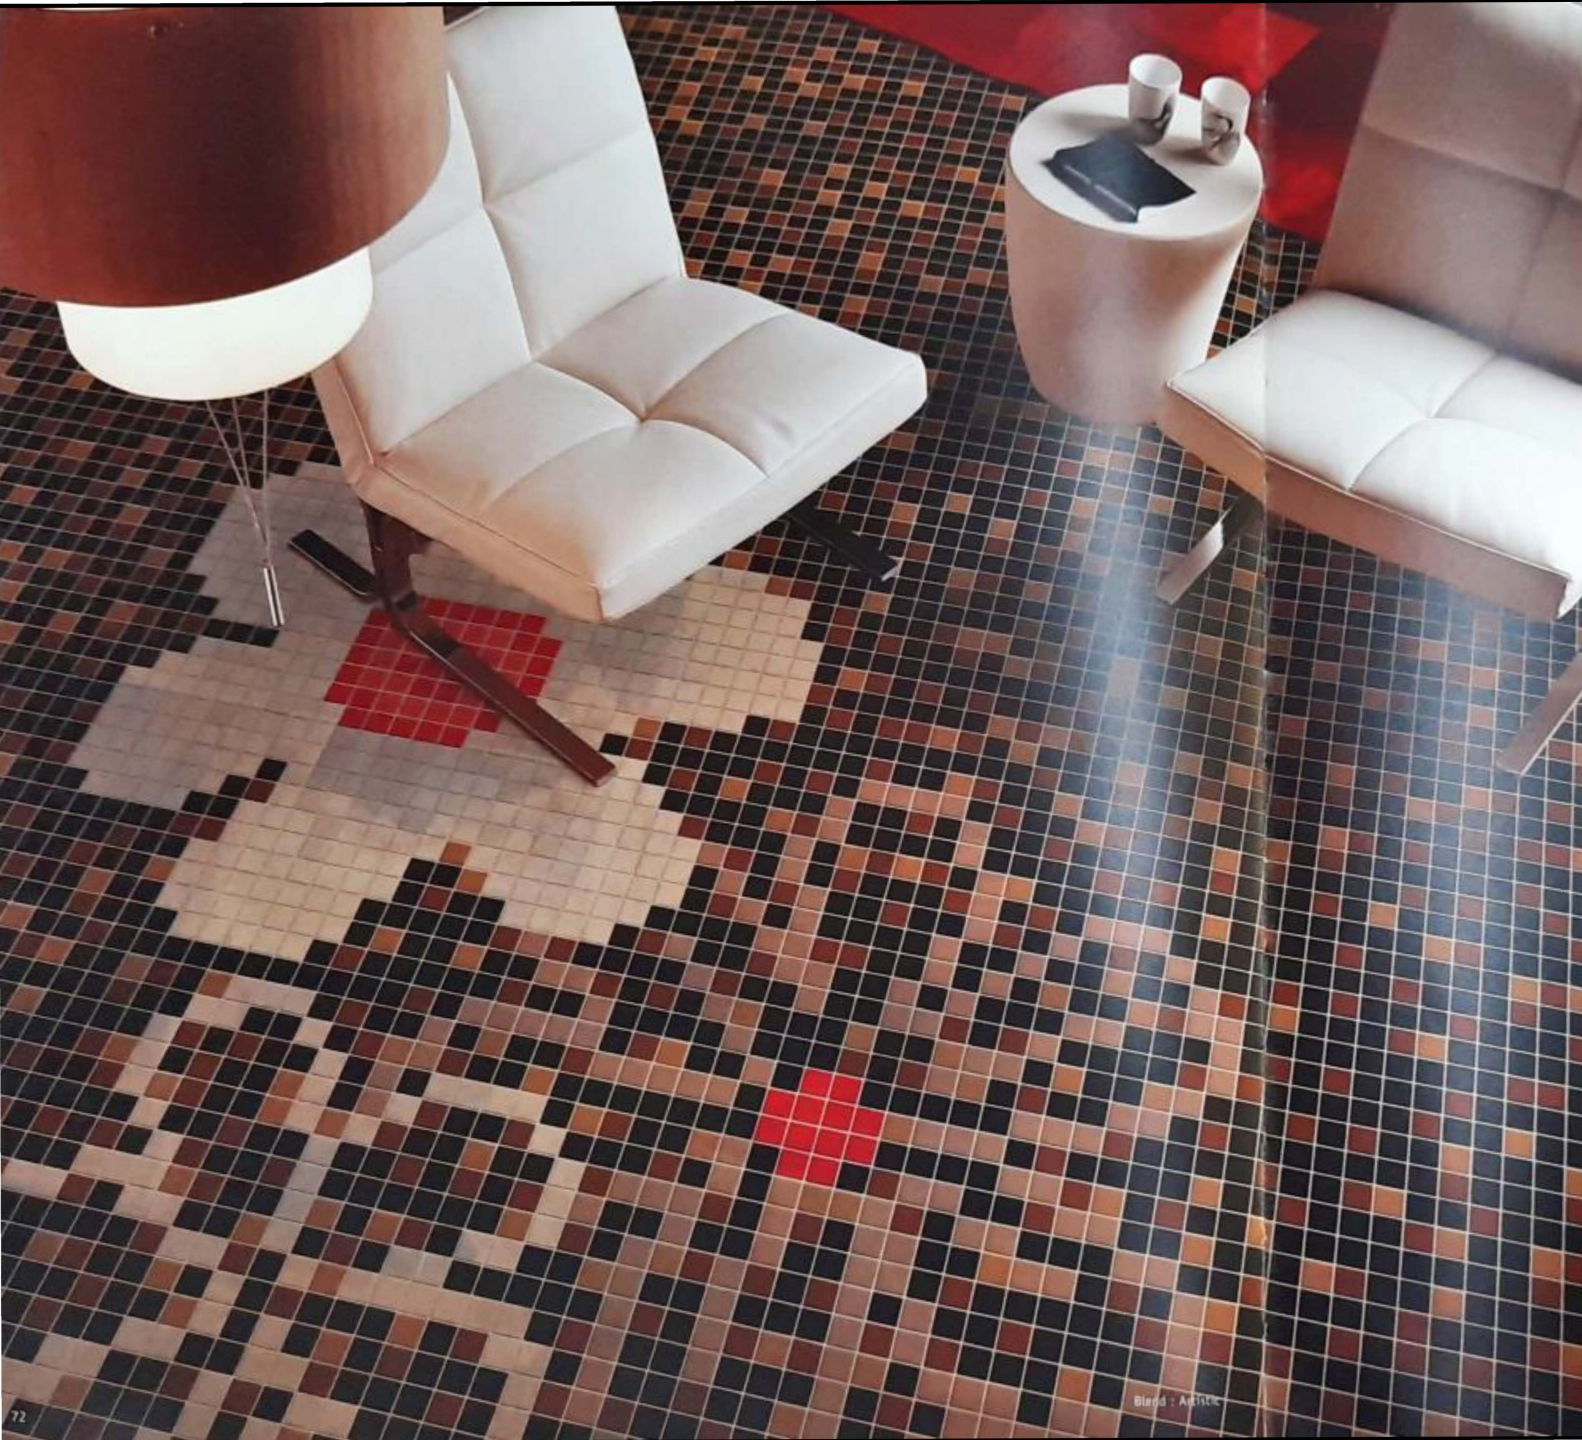

Blend : ARTISTIC