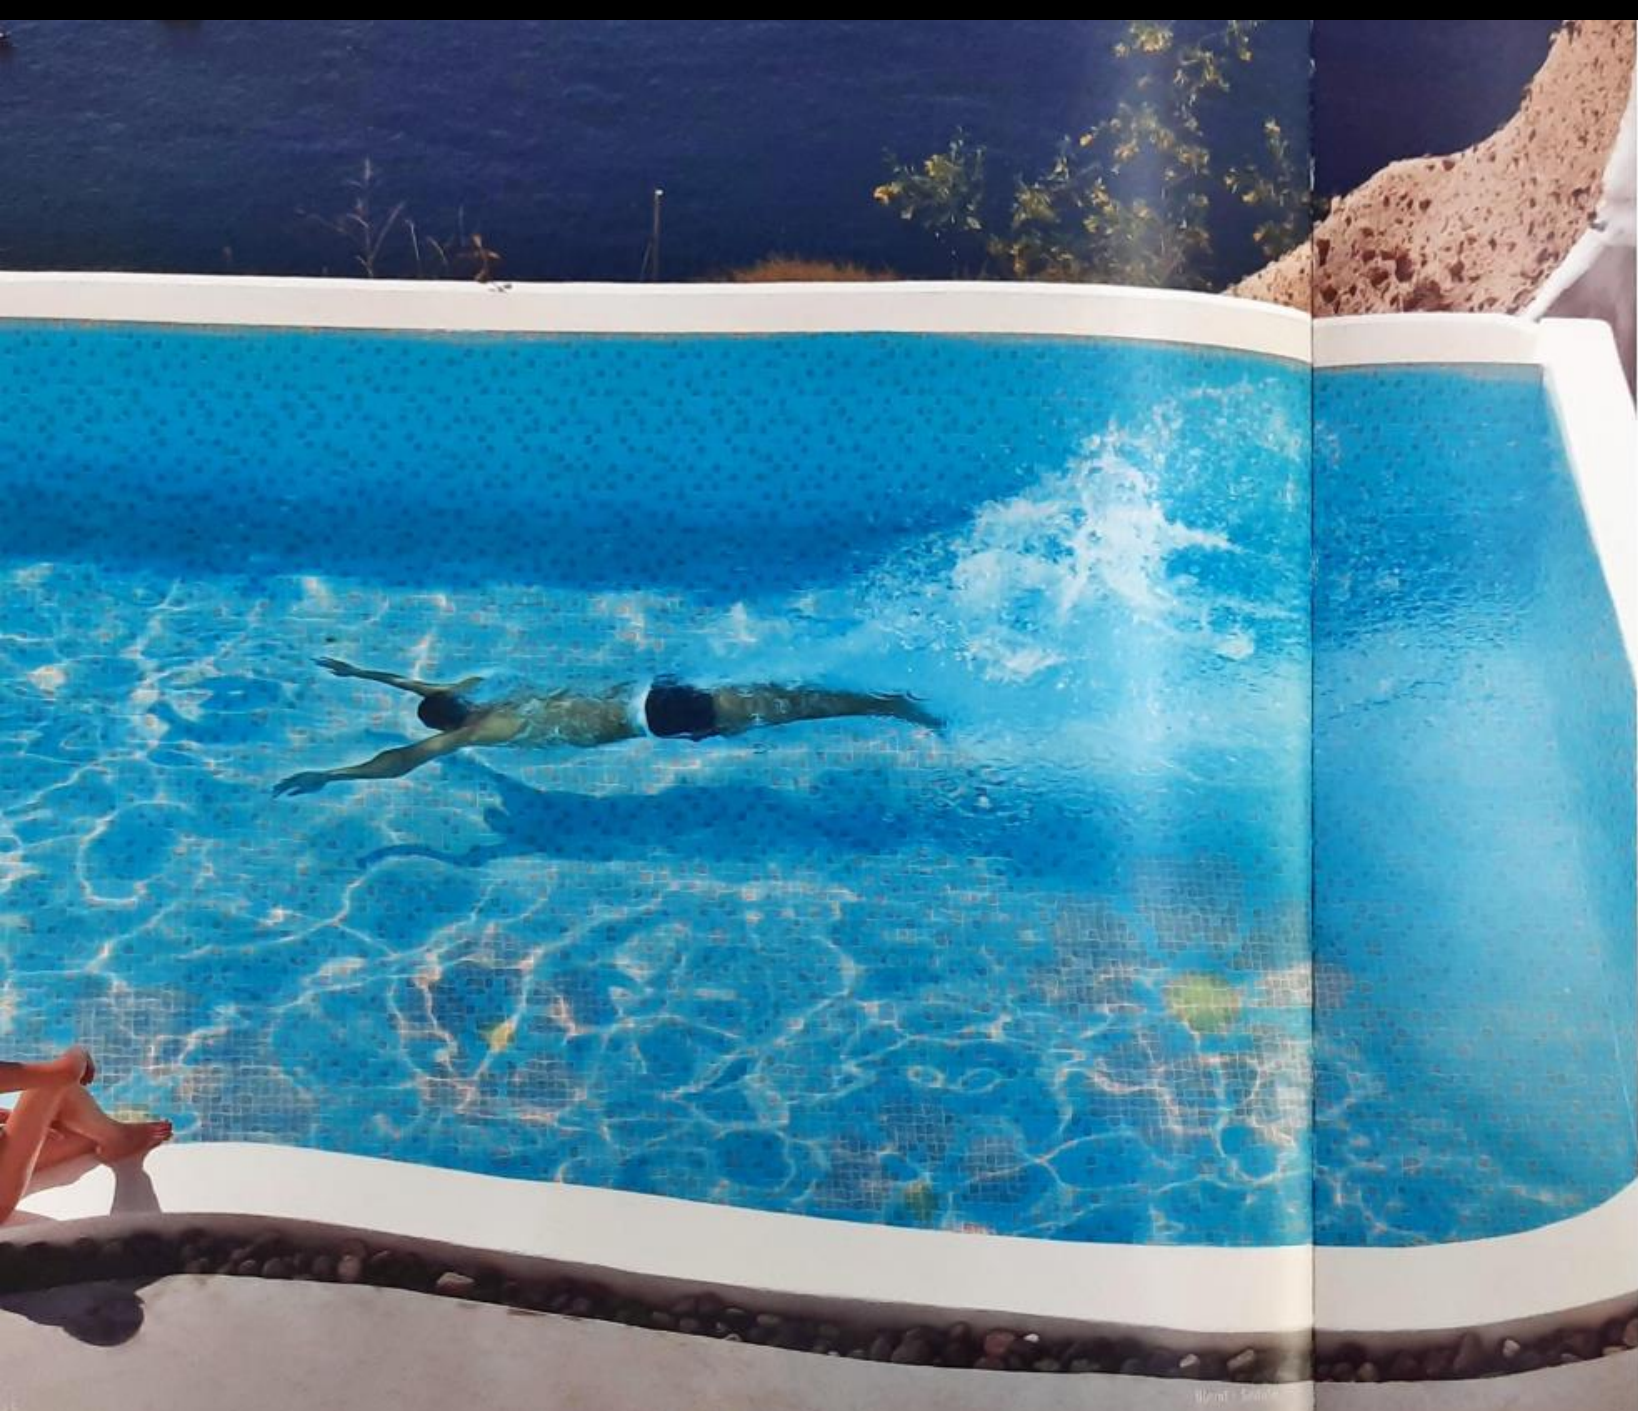

# CALM

20x20cm / 8x8"

6x6cm / 2 1/2"

**PLACATE**  
 Colour Code & % :  
 ■ 122 V<sup>1</sup> 10%  
 ■ 125 V<sup>1</sup> 10%  
 ■ 204 V<sup>1</sup> 10%  
 ■ 206 V<sup>1</sup> 10%  
 Look % :  
 50A<sup>1</sup> 10%, 50B<sup>1</sup> 10%