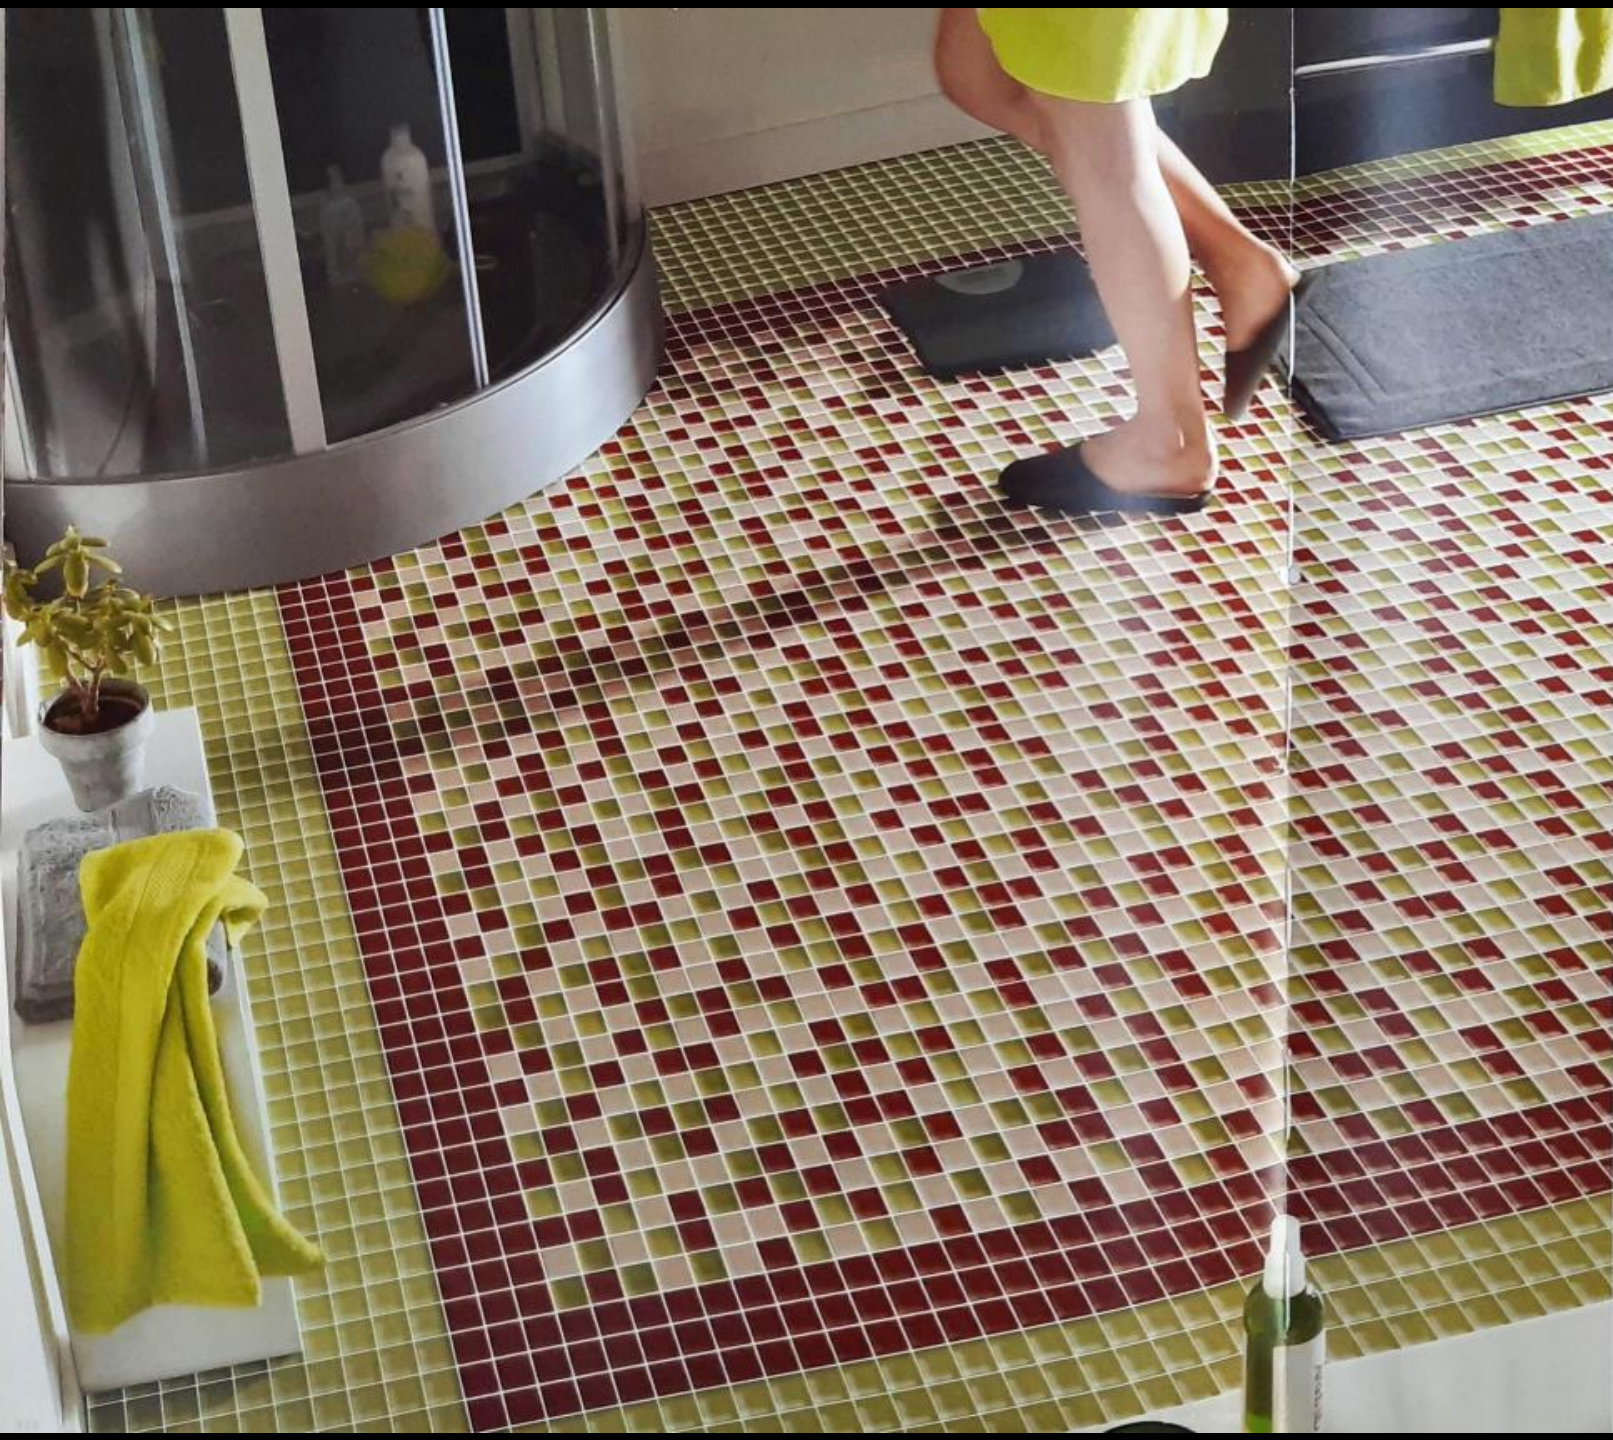

BEATS

BEATS
Colour Code & % :
■ 204 S² - 20%
■ 206 S² - 20%
■ 262 S² - 20%
■ 190 S² - 20%
Look % :
S18² - 99% S18A² - 25%
S18² - 25%

POPPY
Colour Code & % :
■ 423 V² - 33%
■ 433 V² - 33%
■ 416 V² - 33%
Look % :
Velvet² - 71% Velvet² - 47%

ROCKING
Colour Code & % :
■ 225 S² - 50%
■ 190 S² - 34%
■ 412 V² - 16%
Look % :
S18² - 33% S18A² - 54%
Velvet² - 17%